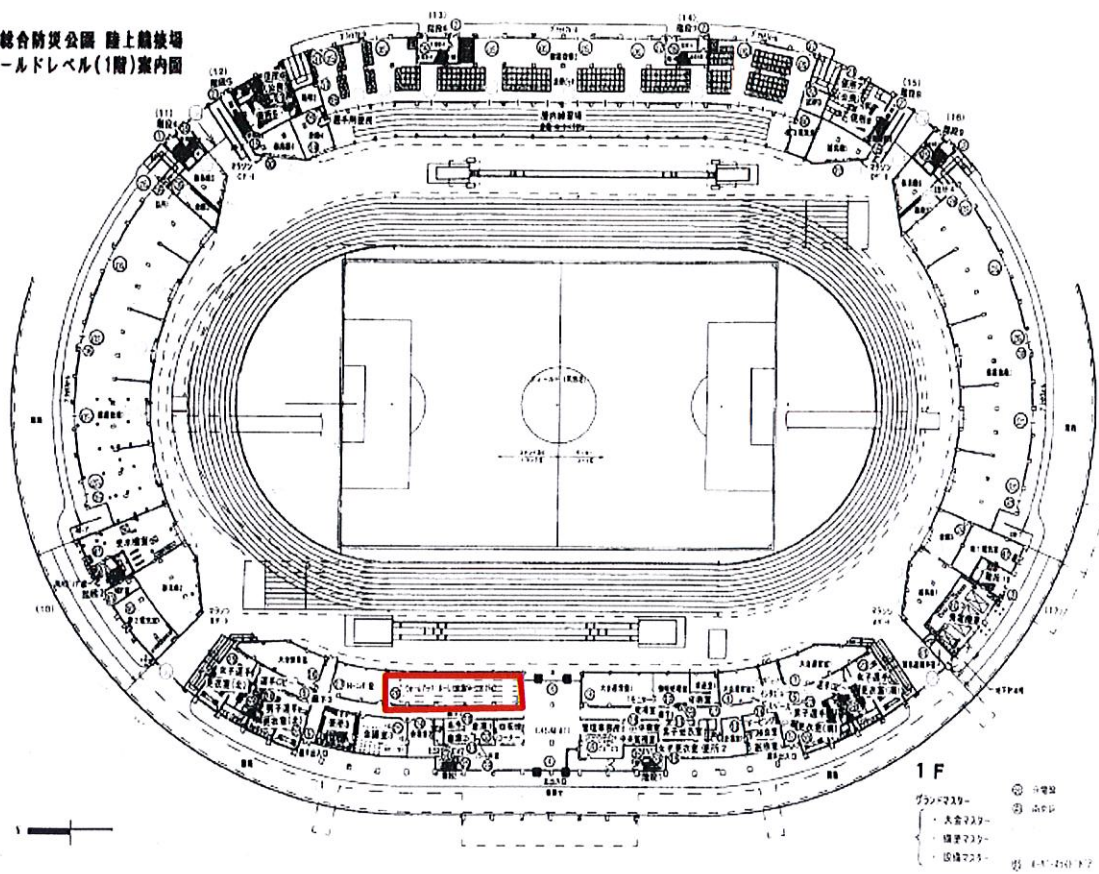

■アップ場所

三木総合防災公園 陸上競技場
フィールドレベル(1階)室内図

※ボール使用不可

※各チーム譲り合って使用

※スパイク不可
トレシューのみ使用可能