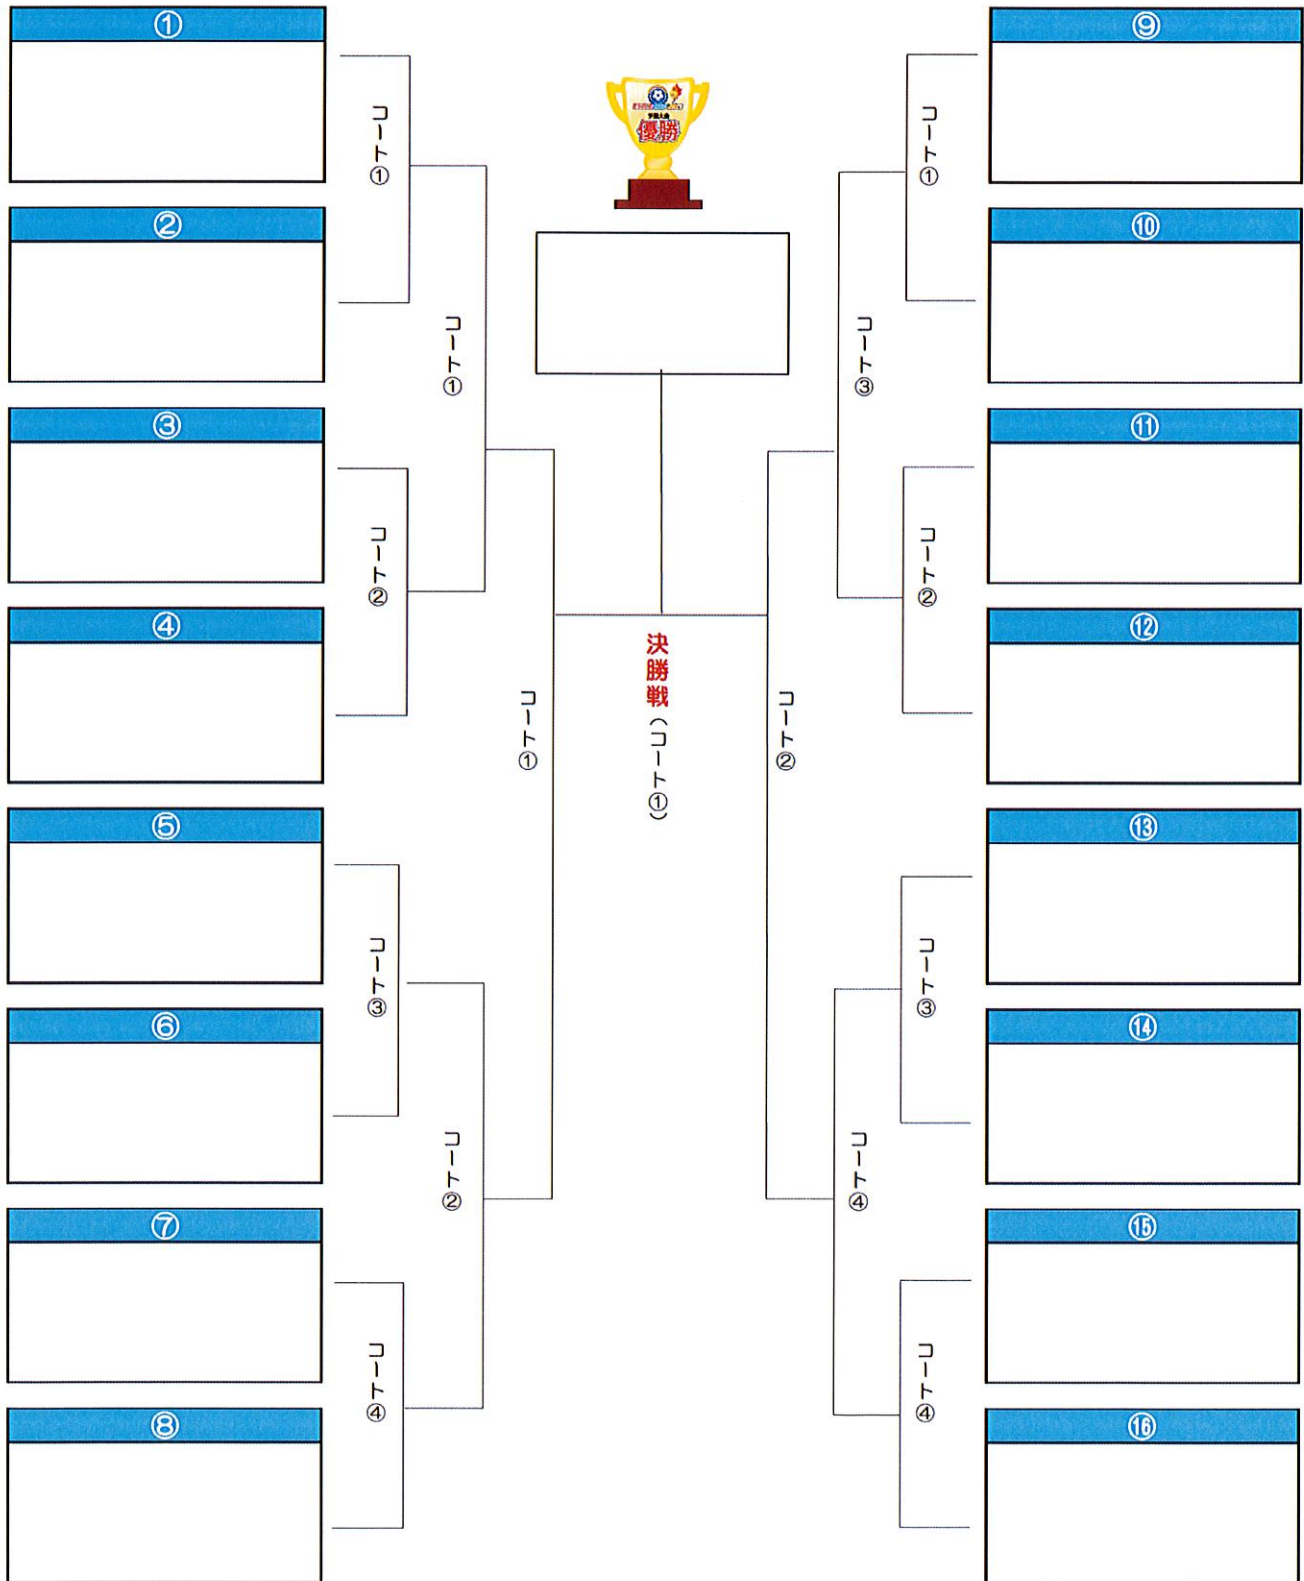

【関西大会】 決勝トーナメント