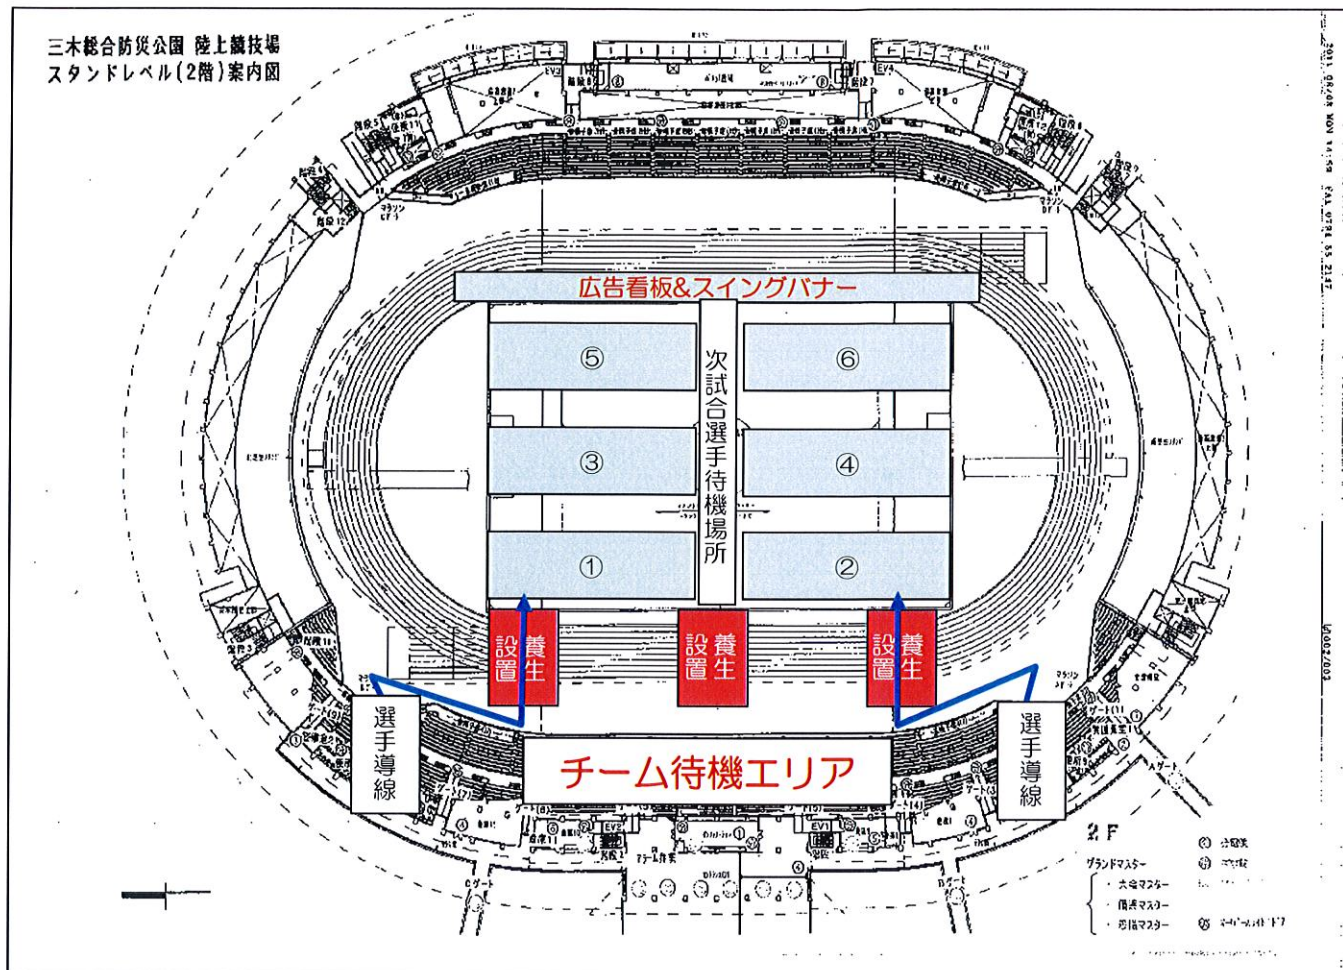

- ●ご観戦の保護者の皆様は、観覧エリアでの観戦をお願い致します。
- ●ピッチへは、出場選手及び、引率・監督者2名までとなります。
  代表者2名は、受付時にお渡ししたパスを必ずご装着下さい。
  お渡ししたパスの譲渡は一切認められません。予めご了承下さい。
- ●大会中、体調が悪い、気分が優れない等不調が見られる場合は、速やかにスタッフにお声掛けください。医務室をご案内致します。
- ●アップスペースは、スペースに限りがございます。皆さんで譲り合ってご利用下さい。
- ●次試合待機は必ず、5分前に該当コートの待機エリアにご集合下さい。
  大会進行へのご協力宜しくお願い致します。