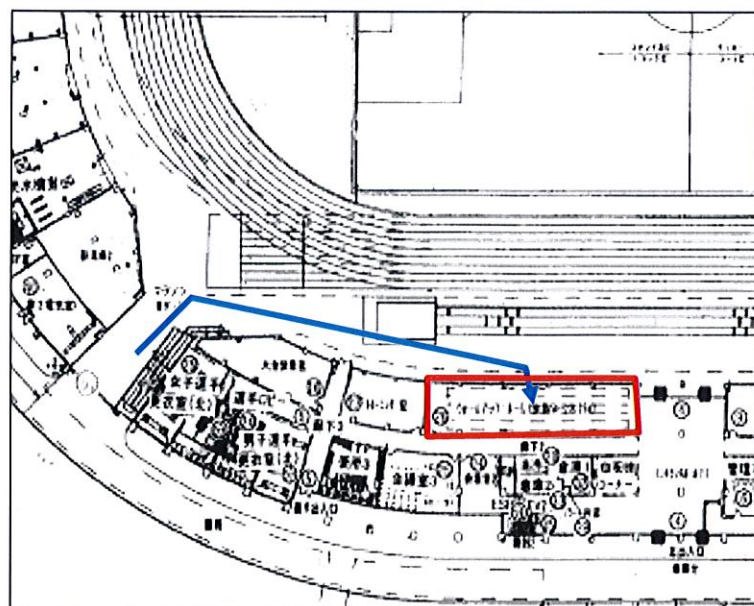

■アップ場所

三木総合防災公園 陸上競技場
フィールドレベル(1階)室内図

※ボール使用不可

※各チーム譲り合って使用

※スパイク不可
トレシューのみ使用可能